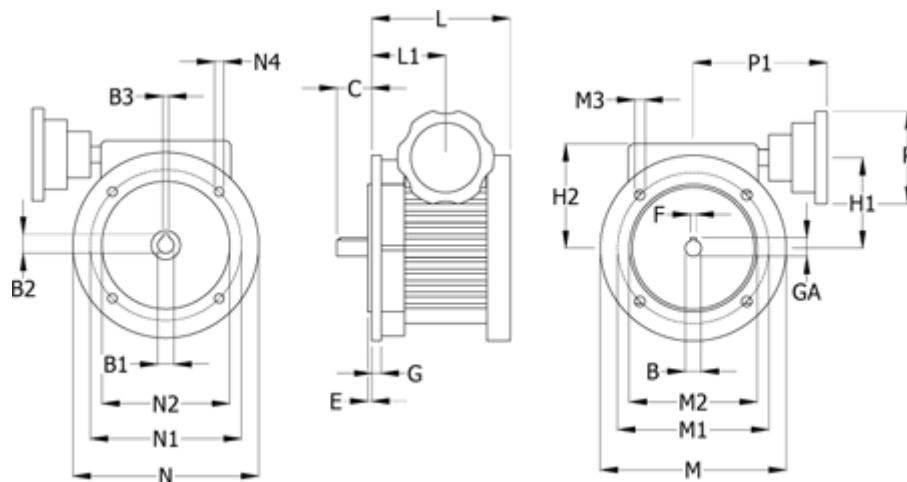

Data Sheet

Article number: 42070202

Description: Variator V 2 F-P90 D24

Measures

B = 24	GA = 27.0	M3 = 11.5
B1 = 24	H1 = 113.0	N = 200
B2 = 27.3	H2 = 135	N1 = 165
B3 = 8	L = 161.0	N2 = 130
C = 50	L1 = 86.9	N4 = M10x15
E = 3.5	M = 200	P = 83
F = 8	M1 = 165	P1 = 137.0
G = 12	M2 = 130	